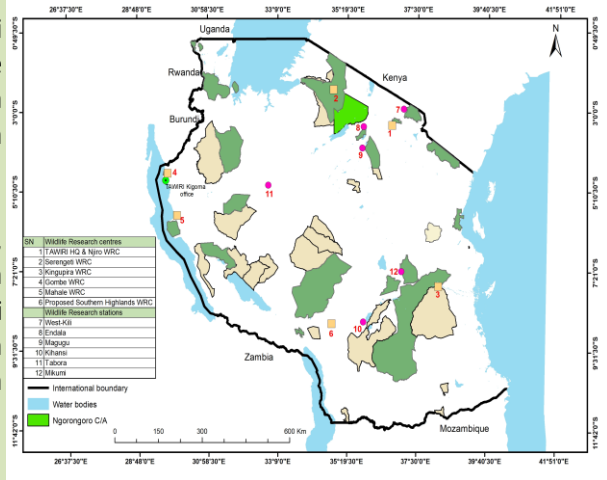

TAWIRI

Taasisi ya Utafiti wa Wanyamapori Tanzania

TAWIRI ni Taasisi ya serikali iliyo chini ya Wizara ya Maliasili na Utalii yenye jukumu la kufanya na kusimamia tafiti za wanyamapori Tanzania kwa kushirikiana na wadau mbalimbali.

Makao makuu ya Taasisi yapo Njiro, Arusha, ila Taasisi ina vituo vya utafiti vinavyopatikana katika maeneo mbalimbali ya nchi.

- Kituo cha utafiti cha Njiro kipo Njiro, Arusha. Shughuli kuu ya kituo hiki ni utafiti wa nyuki.
- Kituo cha utafiti cha Serengeti kipo katika hifadhi ya Taifa ya Serengeti ambapo kinajihusisha zaidi na tafiti za wanyamapori katika maeneo yenye uoto wa mbuga kaskazini mwa nchi.

- Vituo vingine ni Gombe-Mahale ambacho kinasimamia tafiti katika mbuga za Mahale na Gombe zilizopo mkoani Kigoma.
- Kituo cha Kingupira kinapatikana mkoa wa Pwani ndani ya pori la akiba la Selous. Kituo hiki kina simamia tafiti za wanyamapori katika maeneo ya kusini mwa nchi.